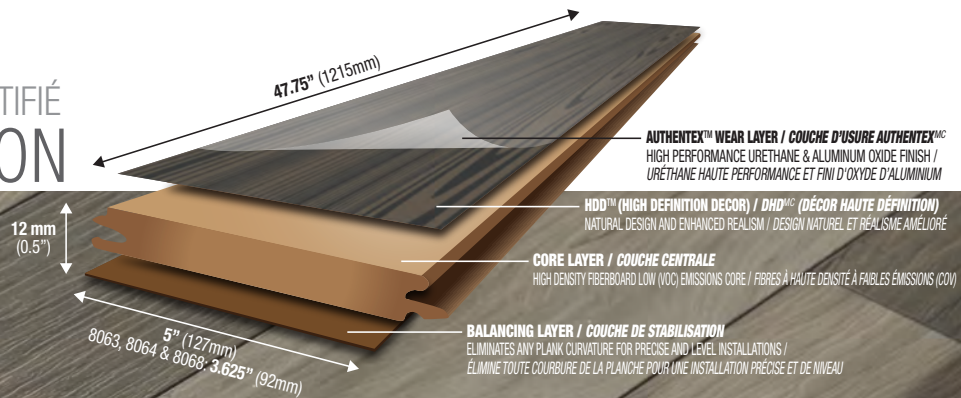

LAMINATE FLOORING / PLANCHER STRATIFIÉ **ORGANIK³** COLLECTION

PACKAGING / EMBALLAGE

8 PLANKS PER BOX, 13.28 sf (1.23 m²) PER BOX, 28.66 lbs (13 kg) PER BOX, 48 BOXES PER PALLET

8063, 8064 & 8068: 16 PLANKS PER BOX, 19.25 sf (1.78 m²) PER BOX, 39.68 lbs (18 kg) PER BOX, 40 BOXES PER PALLET

8 PLANCHES PAR BOITE, 13.28 pc (1.23 m²) PAR BOITE, 28.66 lbs (13 kg) PAR BOITE, 48 BOITES PAR PALETTE

8063, 8064 & 8068: 16 PLANCHES PAR BOITE, 19.25 pc (1.78 m²) PAR BOITE, 39.68 lbs (18 kg) PAR BOITE, 40 BOITES PAR PALETTE