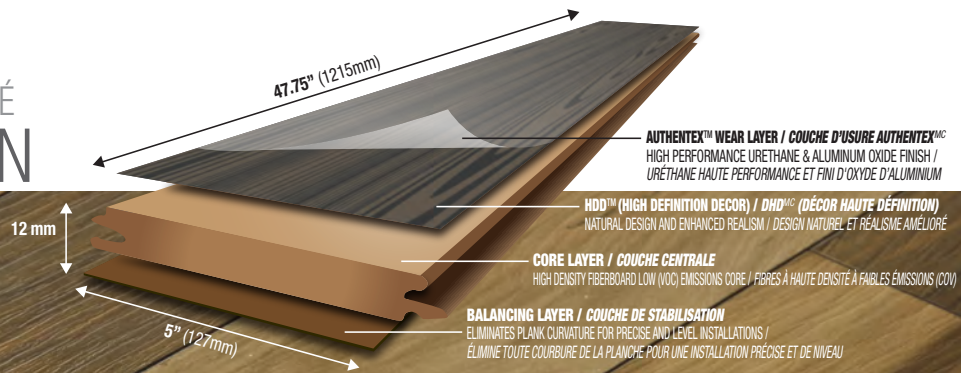

LAMINATE FLOORING / PLANCHER STRATIFIÉ

BASIK4 COLLECTION

12mm thick, 5" wide commercial planks, cleanly designed with warming wood decors.
Planches commerciale 12 mm d'une largeur de 5 po, conçues avec des décors épurés de bois chaleureux.

citiflor®

FLOORING WITH FLAIR

8120 PEPPERCORN OAK / CHÊNE POIVRÉ

8121 SALTROCK OAK / CHÊNE SALÉ

8122 GINGER OAK / CHÊNE GINGEMBRE

8123 CLOVE OAK / CHÊNE GIROFLE

8124 FENNEL MAPLE / ÉRABLE FENOUIL

8125 NUTMEG ACACIA / ACACIA MUSCADE

LAMINATE FLOORING / PLANCHER STRATIFIÉ

BASIK4 COLLECTION

12mm
Thickness
12mm (1/2")
Épaisseur

Embossed Surface
Surface en relief

AC4
Wear Layer
Couche d'usure
AC4

Scratch
Resistant
Résistant
aux égratignures